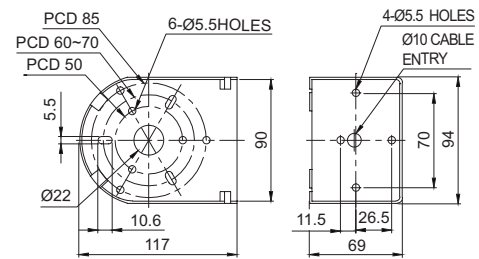

S100 Series, S125 Series, STDL, STNDL, STND100 / STND125, Q100L, Q125L