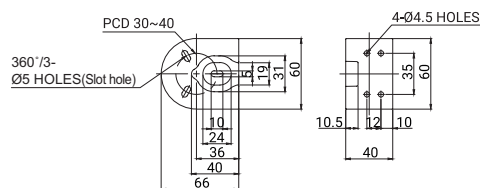

## ・ TWS45 | TWS80

標準直付型垂直取り付け台です。壁面のような垂直面に製品を取り付ける際に使用します。

材質: Steel  
色: Silver, Ivory

外形

寸法及び適用製品

TWS45

S50 Series, S60 Series, MFL60, Q60L

TWS80

## ・ TWA45 | TWA80

配線した電源線等が外部から見えないように設計された高級型取り付け台です。壁面のような垂直面に製品を取り付ける際に使用します。

材質: PC  
色: Black, Ivory

外形

寸法及び適用製品

TWA45

S50 Series, S60 Series, MFL60, Q60L

TWA80