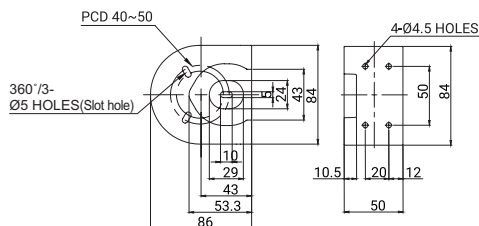

## ・ TWS45 | TWS80

標準直付型垂直取り付け台です。壁面のような垂直面に製品を取り付ける際に使用します。

材質: Steel  
色: Silver, Ivory

外形

寸法及び適用製品

TWS45

S50 Series, S60 Series, MFL60, Q60L

TWS80

## ・ TWA45 | TWA80

配線した電源線等が外部から見えないように設計された高級型取り付け台です。壁面のような垂直面に製品を取り付ける際に使用します。

材質: PC  
色: Black, Ivory

外形

寸法及び適用製品

TWA45

S50 Series, S60 Series, MFL60, Q60L

TWA80