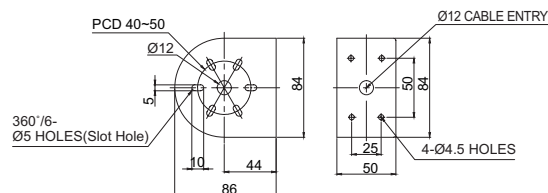

## ・ TWS45 | TWS80

標準直付型垂直取り付け台です。壁面のような垂直面に製品を取り付ける際に使用します。

材質: Steel  
色: Silver, Ivory

外形

寸法及び適用製品

TWS45

S50 Series, S60 Series, MFL60, Q60L

TWS80

## ・ TWA45 | TWA80

配線した電源線等が外部から見えないように設計された高級型取り付け台です。壁面のような垂直面に製品を取り付ける際に使用します。

材質: PC  
色: Black, Ivory

外形

寸法及び適用製品

TWA45

S50 Series, S60 Series, MFL60, Q60L

TWA80

# 警告灯/表示灯取り付け台

単位: mm

## ・SWP125

標準直付型垂直取り付け台です。壁面のような垂直面に製品を取り付ける際に使用します。

材質: Steel  
色: Silver, Ivory

SWP125

外形

寸法及び適用製品

S100 Series, S125 Series, STDL, STNDL, STND100 / STND125, QMCL, Q100L, Q125L