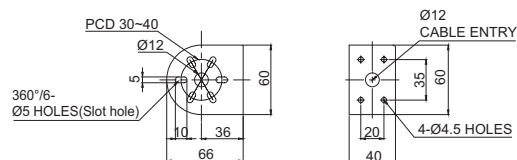

# 警告灯/表示灯取り付け台

キューライトの警告灯/表示灯は、色々な種類の壁面取り付け台を使用して設置することができます。

単位: mm

## ・ TWS45 | TWS80

標準直付型垂直取り付け台です。壁面のような垂直面に製品を取り付ける際に使用します。

材質: Steel  
色: Silver, Ivory

外形

寸法及び適用製品

TWS45

S50 Series, S60 Series, MFL60, Q60L

TWS80

# 警告灯/表示灯取り付け台

単位: mm

## ・SWP125

標準直付型垂直取り付け台です。壁面のような垂直面に製品を取り付ける際に使用します。

材質: Steel  
色: Silver, Ivory

SWP125

外形

寸法及び適用製品

S100 Series, S125 Series, STDL, STNDL, STND100 / STND125, QMCL, Q100L, Q125L