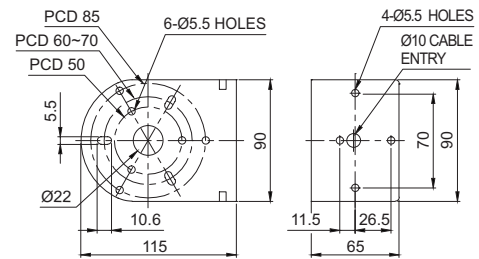

# 警告灯/表示灯取り付け台

単位: mm

## ・SWP125

標準直付型垂直取り付け台です。壁面のような垂直面に製品を取り付ける際に使用します。

材質: Steel  
色: Silver, Ivory

SWP125

外形

寸法及び適用製品

S100 Series, S125 Series, STDL, STNDL, STND100 / STND125, QMCL, Q100L, Q125L